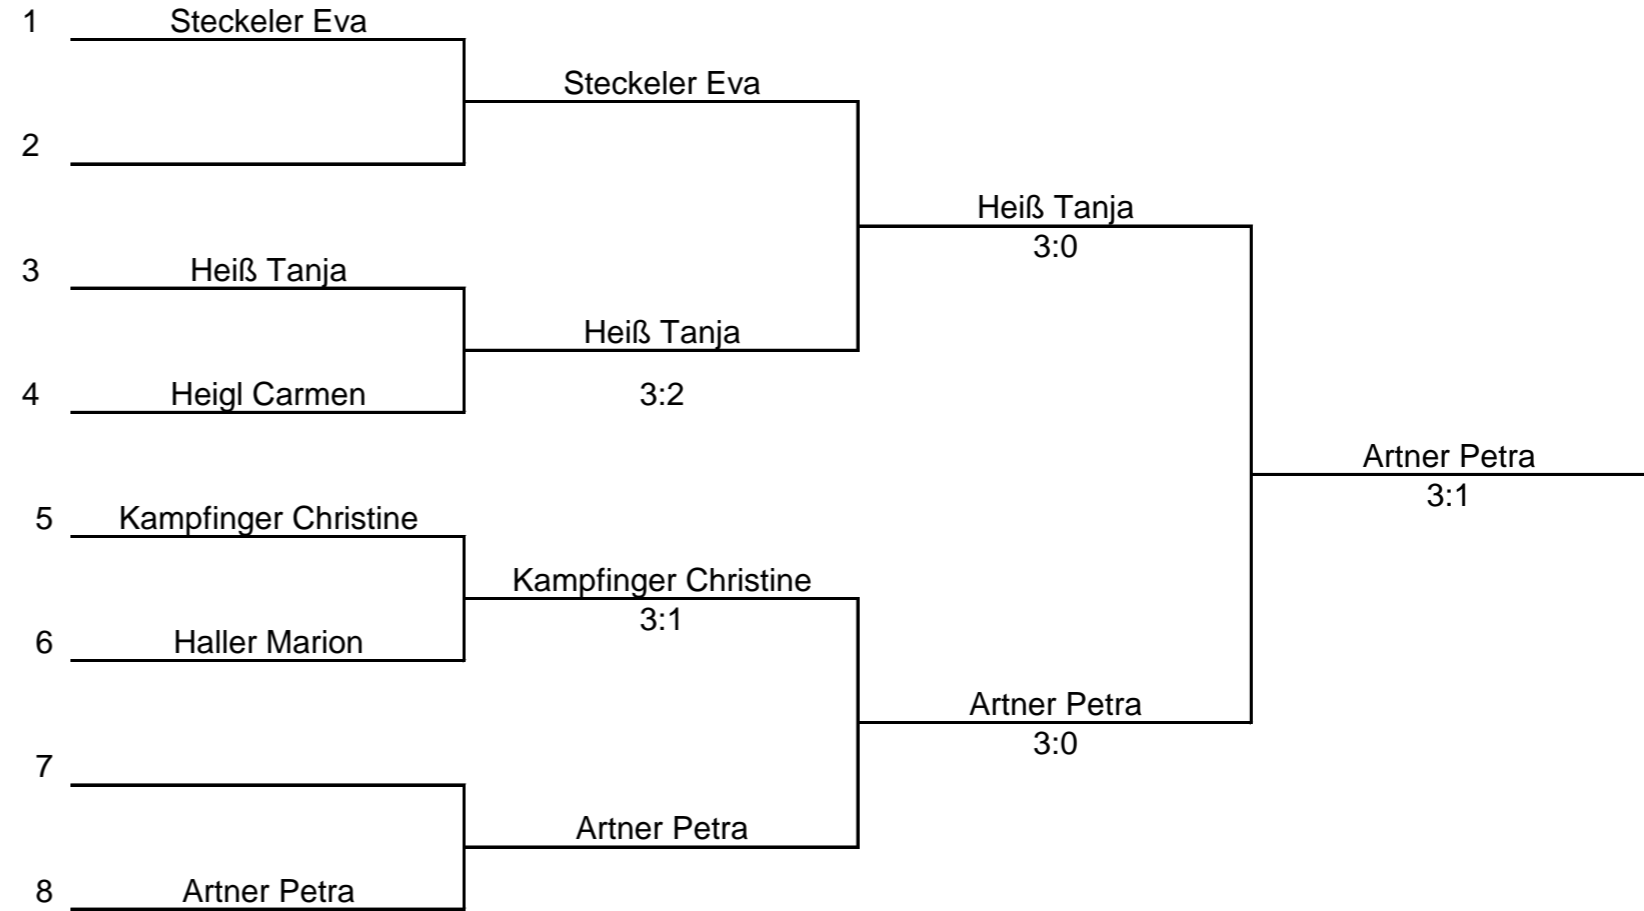

Turnier:	Kreiseinzelmeisterschaft 2011
Damen:	B-Klasse
Datum, Ort:	09.10.2011, Oettingen

A	Name	1	2	3	4	5	Sp.	Pu.	Pl.
1	Eisenhofer Andrea VSC Donauwörth		3:1	2:3	3:1	3:1	11:6	3:1	1.
2	Hermann Rebecca TSV Oettingen	1:3		2:3	0:3	0:3	3:12	0:4	5.
3	Steckeler Eva SSV Höchstädt	3:2	3:2		3:0	1:3	10:7	3:1	2.
4	Haller Marion VSC Donauwörth	1:3	3:0	0:3		3:0	7:6	2:2	3.
5	Heigl Carmen FC Mertingen	1:3	3:0	3:1	0:3		7:7	2:2	4.

B	Name	1	2	3	4	5	Sp.	Pu.	Pl.
1	Seibold Jessica SSV Höchstädt		3:0	0:3	1:3	2:3	6:9	1:3	4.
2	Brenner Diana VfL Zusamaltheim	:3		1:3	0:3	0:3	1:12	0:4	5.
3	Kampfinger Christine VSC Donauwörth	3:0	3:1		1:3	0:3	7:7	2:2	3.
4	Heiß Tanja TSV Ebermergen	3:1	3:0	3:1		1:3	10:5	3:1	2.
5	Artner Petra TV Dillingen	3:2	3:0	3:0	3:1		12:3	4:0	1.