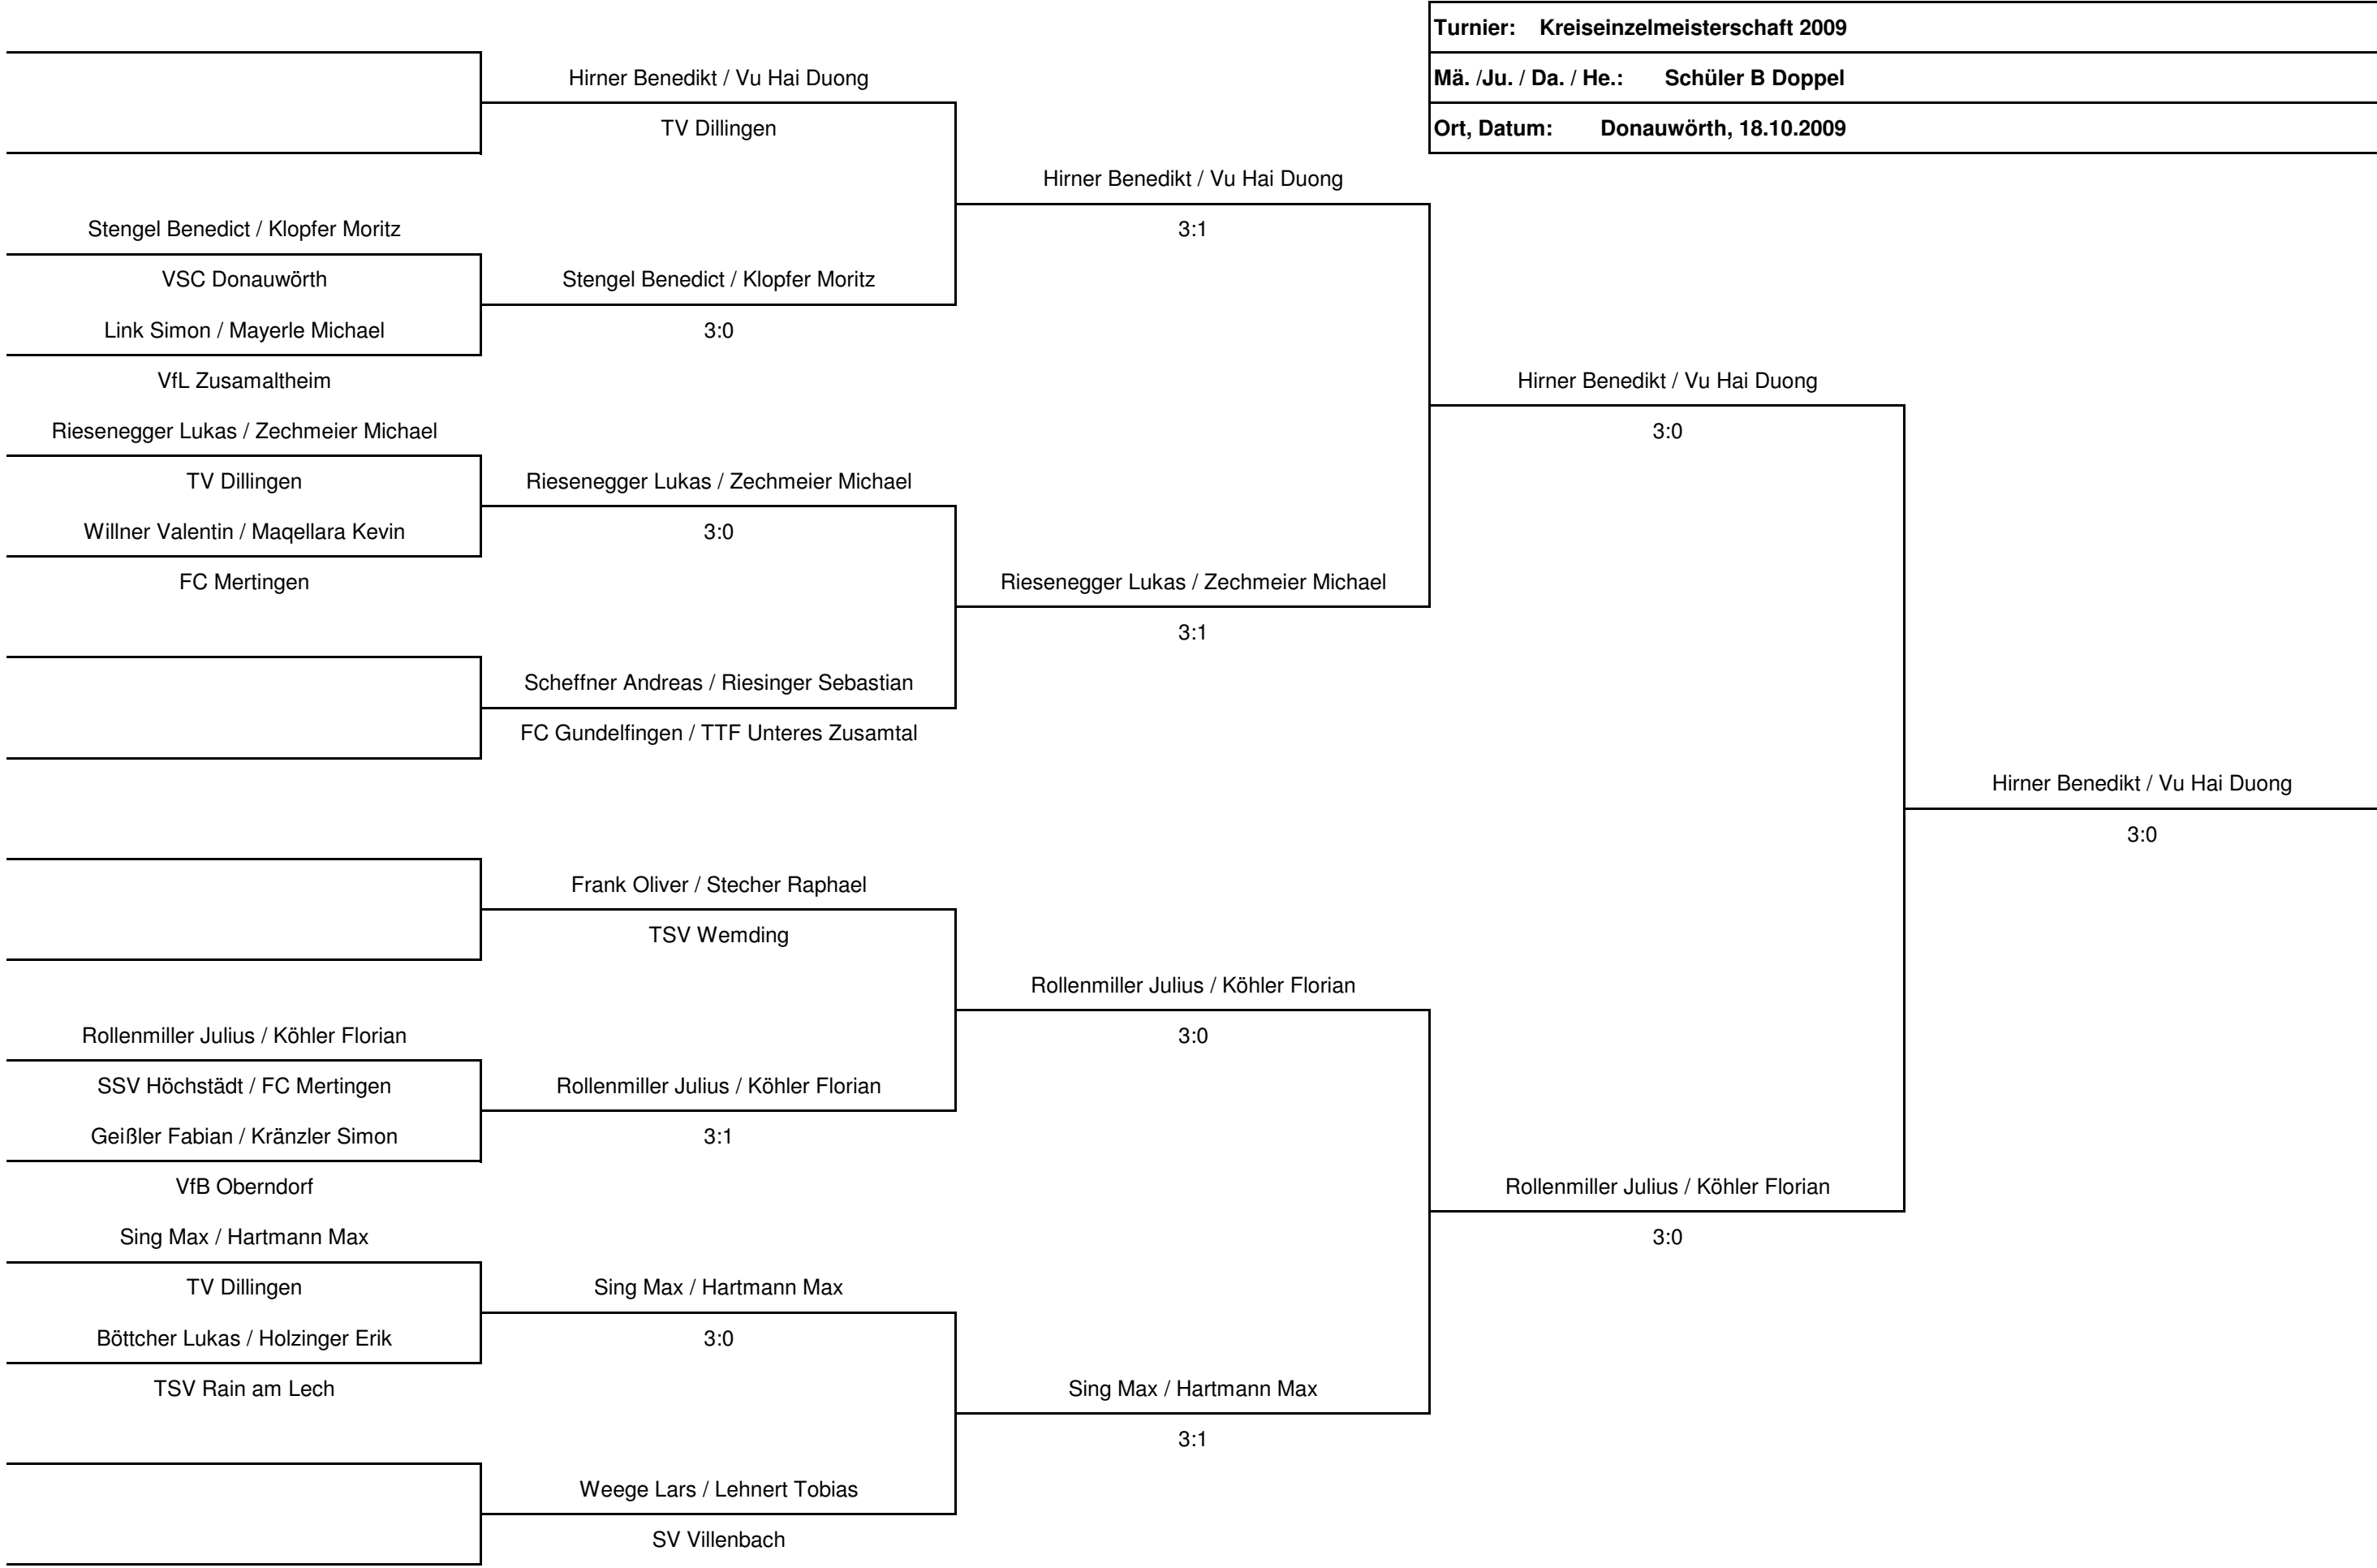

1
2
3
4
5
6
7
8
9
10
11
12
13
14
15
16

Turnier: Kreiseinzelmeisterschaft 2009
Mä. /Ju. / Da. / He.: Schüler B Doppel
Ort, Datum: Donauwörth, 18.10.2009