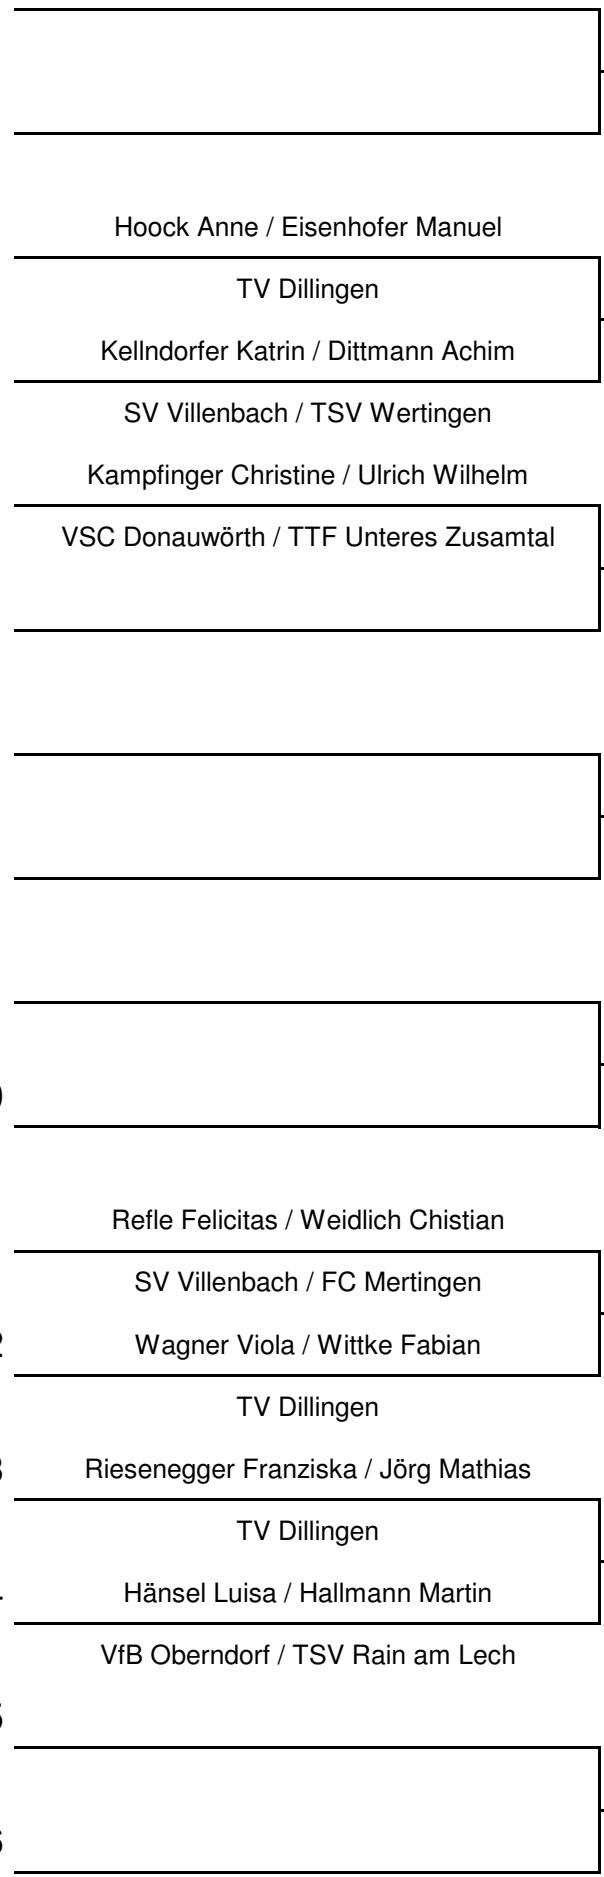

1
2
3
4
5
6
7
8
9
10
11
12
13
14
15
16

Eisenhofer Andrea / Paninka Martin
 VSC Donauwörth / TSV Bäumenheim
 Hoock Anne / Eisenhofer Manuel
 TV Dillingen
 Kellndorfer Katrin / Dittmann Achim
 SV Villenbach / TSV Wertingen
 Kampfinger Christine / Ulrich Wilhelm
 VSC Donauwörth / TTF Unteres Zusamtal
 Kampfinger Christine / Ulrich Wilhelm
 Haller Marion / Miebling Stefan
 SpVgg Riedlingen
 Brenner Diana / Keller Hermann
 VfL Zusamaltheim / TV Dillingen
 Refle Felicitas / Weidlich Chistian
 SV Villenbach / FC Mertingen
 Wagner Viola / Wittke Fabian
 TV Dillingen
 Riesenegger Franziska / Jörg Mathias
 TV Dillingen
 Hänsel Luisa / Hallmann Martin
 VfB Oberndorf / TSV Rain am Lech
 Zappe Dorina / Liebert Ewald
 VSC Donauwörth / TSV Wertingen