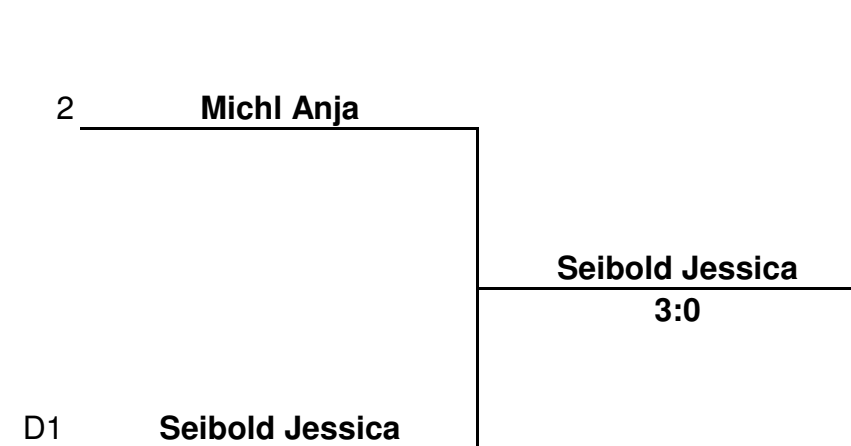

Turnier: Kreiseinzelmeisterschaft 2008
Mä. /Ju. / Da. / He.: Schülerinnen A
Ort, Datum: Dillingen, 19.10.2008

A	Name	1	2	3	4	Sp.	Pu.	Pl.
1	Groß Jessica SpVgg Riedlingen		1:3	3:0		4:3	1:1	2.
2	Holand Claudia VfL Zusamaltheim	3:1		3:0		6:1	2:0	1.
3	Stuhlenmiller Anna SV Villenbach	0:3	0:3			0:6	0:2	3.
4								

B	Name	1	2	3	4	Sp.	Pu.	Pl.
1	Siebold Tamara VSC Donauwörth		3:2	3:0	3:0	9:2	3:0	1.
2	Grob Sonja SpVgg Riedlingen	2:3		3:0	3:1	8:4	2:1	2.
3	Doldi Melanie TSV Bäumenheim	0:3	0:3		0:3	0:9	0:3	4.
4	Gollmann Sarah TV Dillingen	0:3	1:3	3:0		4:6	1:2	3.